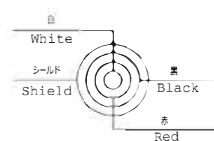

ケーブル仕様 Cable specification

(A) Conductor	10/0.12	Annealed copper wire
(B) Insulator	Outer diameter = φ0.8	P. V. C Color: Red, White, Black
(C) Outer conductor	32/0.12	Annealed copper wire
(D) Cable jacket	Outer diameter = φ2.8	P. V. C Color: Mat finish Black
Rating	30V	
Applicable temperature	MAX 60°C	

結線図 Schematic

TOLERANCE	SCALE	DATE	DESING	DRAW	INSPE	APRO
±0.5		99/6/8		N. I		

MODEL 型式	QTY	PART NAME 品名	MC 4350
-------------	-----	-----------------	---------

3	3芯シールドケーブル		1	外径φ2.8	MATERIAL 材質	DRAW. NO 図番	MC4350
2	プラグモールド	PVC 黒	1				
1	φ3.5 4極プラグ		1				