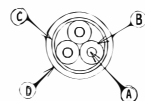

ケーブル仕様 Cable specification

(A) Conductor	10/0.12	Annealed copper wire
(B) Insulator	Outer diameter = φ0.8	P. V. C Color: Red, White, Black
(C) Outer conductor	32/0.12	Annealed copper wire
(D) Cable jacket	Outer diameter = φ2.8	P. V. C Color: Mat finish Black
Rating	30V	
Applicable temperature	MAX 60°C	

結線図 Schematic

TOLERANCE	SCALE	DATE	DESING	DRAW	INSPE	APRO
±0.5		99/6/8		N. I		

MODEL 型式	QTY	PART NAME 品名	MC 4350
-------------	-----	-----------------	---------

3	3芯シールドケーブル		1	外径φ2.8	MATERIAL 材質	DRAW. NO 図番	MC4350
2	プラグモールド	PVC 黒	1				
1	φ3.5 4極プラグ		1				